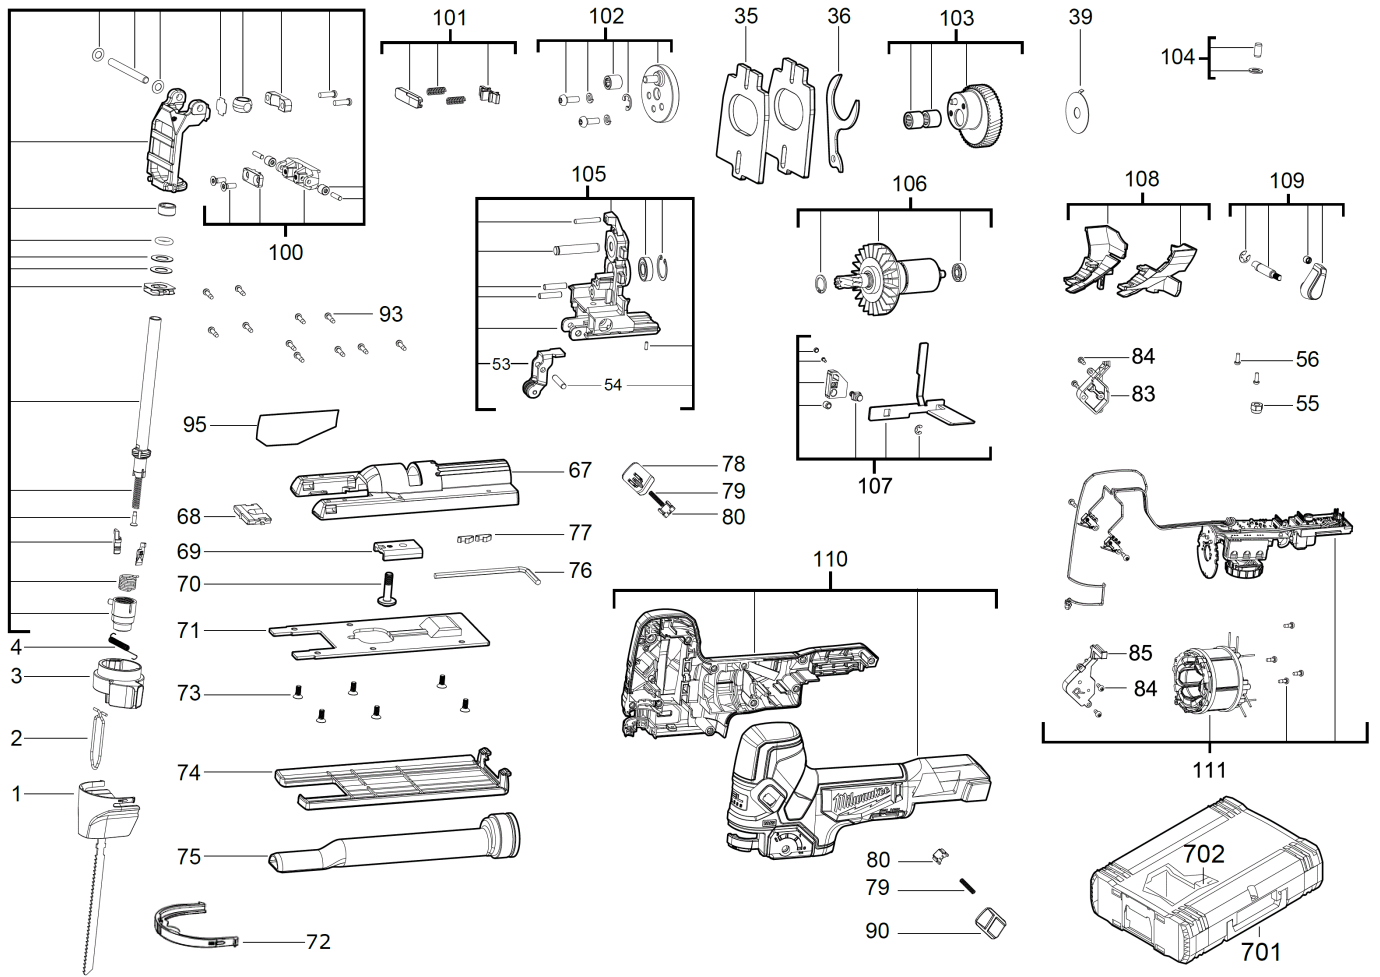

M18FBJ5-0X BTY. JIGSAW XXX

4933464799 - M18FBJ5-0X - 4000469271

Position	Quantity	Description	Part number	EAN
0001 1	1	COVER	4931466420	4058546276379
0002 2	1	DISTANCE HOLDER	4931454320	4002395286102
0003 3	1	SHOE REL.LEVER KIT	4931466421	4058546276386
0004 4	1	SPRING	4931454321	4002395286119
0035 5	2	ECCENTRIC BEARING	4931454304	4002395284740
0036 6	1	ECCENTRIC DISC	4931454305	4002395284757
0039 7	1	WASHER	4931454307	4002395284771
0053 8	1	GUIDE ROLLER	4931472870	4058546331726
0054 9	1	HOLDING PIN	4931472871	4058546331733
0055 10	1	NUT	4931466445	4058546276621
0056 11	2	SCREW	4931435474	4002395891634
0067 12	1	GLIDING SHOE	4931466423	4058546276409
0068 13	1	ANT-CHIPPING DEVICE	4931431787	4002395895700
0069 14	1	HOLDING PLATE	4931454313	4002395285433
0070 15	1	SCREW	4931466424	4058546276416
0071 16	1	BASE PLATE	4931466425	4058546276423
0072 17	1	COVER	4931466615	4058546278328
0073 18	6	SCREW	4931454315	4002395285457
0074 19	1	COVER	4931466426	4058546276430
0075 20	1	DUST EXTRACTION	4931466446	4058546276638
0076 21	1	HEX WRENCH	4931466430	4058546276478
0077 22	2	SPRING	4931466431	4058546276485
0078 23	1	BUTTON	4931466447	4058546276645
0079 24	2	SPRING	4931466448	4058546276652
0080 25	2	COVER	4931466449	4058546276669
0083 26	1	HOLDER	4931466450	4058546276676
0084 27	6	SCREW	660230016	4002395849840
0085 28	1	HOLDER	4931466451	4058546276683
0090 29	1	BUTTON	4931466452	4058546276690
0093 30	11	SCREW	660024030	4002395826957
0095 31	1	LABEL	4931466453	4058546276706
0100 32	1	SPINDLE KIT	4931466433	4058546276508
0101 33	1	BACKING PLATE	4931454328	4002395286188
0102 34	1	SPACER PLATE	4931466434	4058546276515
0103 35	1	GEAR	4931466435	4058546276522
0104 36	1	SEAL	4931454337	4002395286874
0105 37	1	GEAR BOX ASSY	4931466454	4058546276713
0106 38	1	MOTOR ASSEMBLY	4931466437	4058546276546
0107 39	1	BLOWER	4931466455	4058546276720
0108 40	1	GUIDE KIT	4931466456	4058546276737
0109 41	1	SHOE REL.LEVER KIT	4931466440	4058546276577
0110 42	1	HOUSING	4931466457	4058546276744
0111 43	1	SWITCH	4931466458	4058546276751
0701 44	1	HD Box 1 - 1pc	4932453385	4002395146376
0702 45	1	INSERT	4931466459	4058546276768